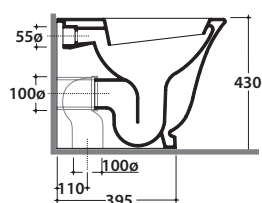

RELAIS VASO RE001.BI

GLOBO

Cod. RE001.BI

Vaso a terra scarico a parete. Trasformabile a pavimento tramite la curva tecnica VA079 fornita a richiesta. Installazione filo parete. Scarico 4,5 / 3 Lt. Completo di fissaggi.

Peso 26 kg.

Floor mounted pan with wall drain, turning into floor drain by means of the PVC pipe cod. VA079 supplied on demand. Back to wall installation. Drain 4,5 / 3 Lt. Fixing kit included. Weight 26 kg.

Cod. RE019BI

Coprivaso in termoindurente. Peso 3 kg.

Thermo-setting seat-cover. Weight 3 kg.

Cod. RE020BI

Coprivaso in termoindurente chiusura rallentata. Peso 3 kg.

Thermo-setting seat-cover with soft-closing system. Weight 3 kg.

Cod. VA079

Curva tecnica per lo scarico a pavimento \varnothing 11

Elbow pipe for floor drain \varnothing 11

Cod. VA076

Raccordo per scarico a parete cm. 25 \varnothing 110. Peso 0,3 kg.

Pipe 25cm for wall drain. Weight 0,3 kg.