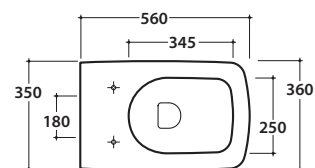

RELAIS VASO RE001.BI

GLOBO

Cod. RE001.BI

Vaso a terra scarico a parete. Trasformabile a pavimento tramite la curva tecnica VA079 fornita a richiesta. Installazione filo parete. Scarico 4,5 / 3 Lt. Completo di fissaggi.

Peso 26 kg.

Floor mounted pan with wall drain, turning into floor drain by means of the PVC pipe cod. VA079 supplied on demand. Back to wall installation. Drain 4,5 / 3 Lt. Fixing kit included. Weight 26 kg.

Cod. VA079

Curva tecnica per lo scarico a pavimento \varnothing 11

Elbow pipe for floor drain \varnothing 11

Cod. VA076

Raccordo per scarico a parete cm. 25 \varnothing 110. Peso 0,3 kg.

Pipe 25cm for wall drain. Weight 0,3 kg.