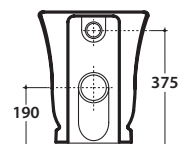

RELAIS VASO RE001.BI

GLOBO

Cod. RE001.BI

Vaso a terra scarico a parete. Trasformabile a pavimento tramite la curva tecnica VA079 fornita a richiesta. Installazione filo parete. Scarico 4,5 / 3 Lt. Completo di fissaggi.

Peso 26 kg.

Floor mounted pan with wall drain, turning into floor drain by means of the PVC pipe cod. VA079 supplied on demand. Back to wall installation. Drain 4,5 / 3 Lt. Fixing kit included. Weight 26 kg.

Cod. VA079

Curva tecnica per lo scarico a pavimento \varnothing 11

Elbow pipe for floor drain \varnothing 11

Cod. VA076

Raccordo per scarico a parete cm. 25 \varnothing 110. Peso 0,3 kg.

Pipe 25cm for wall drain. Weight 0,3 kg.